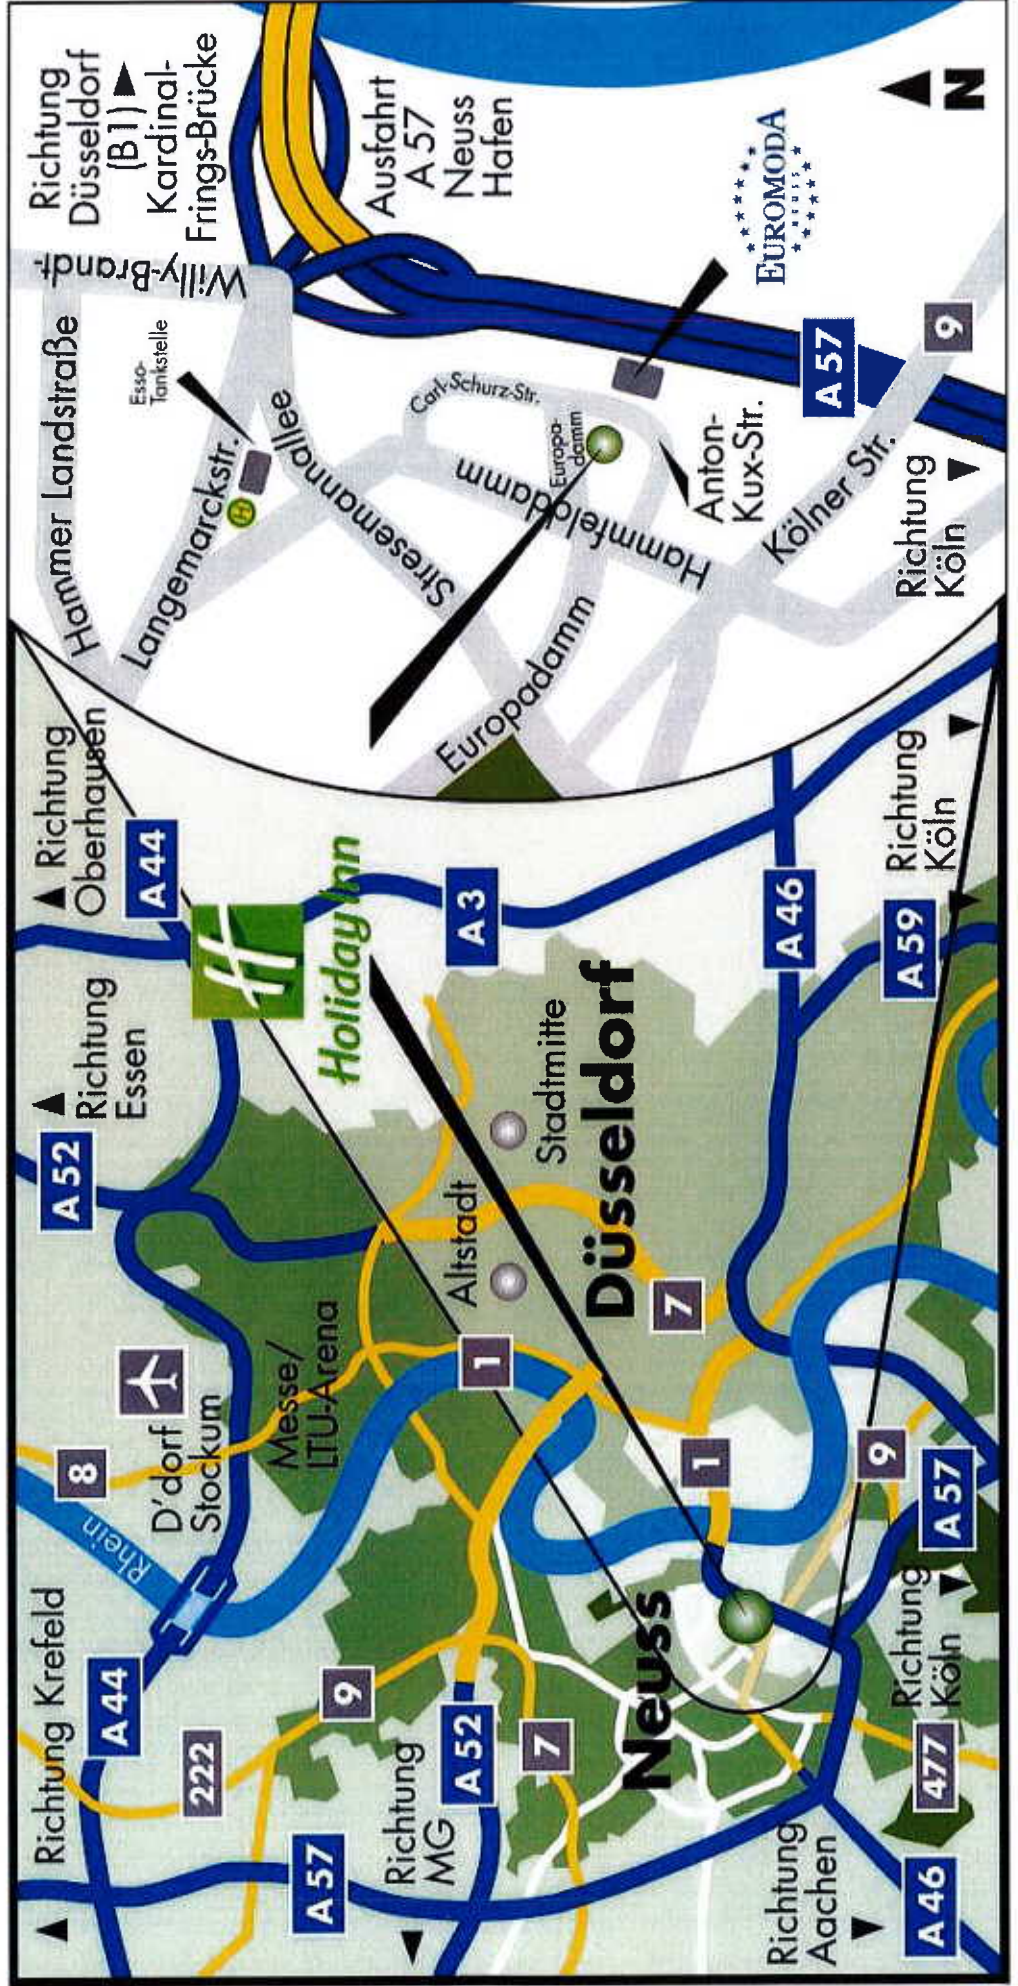

Holiday Inn

Anton-Kux-Str. 1 D-41460 Neuss

+49 (0) 2131-184 0 Fax: +49 (0) 2131-184 184

Internet www.hi-neuss.de E-Mail info@hi-neuss.de

Wir wünschen Ihnen eine gute Anfahrt!