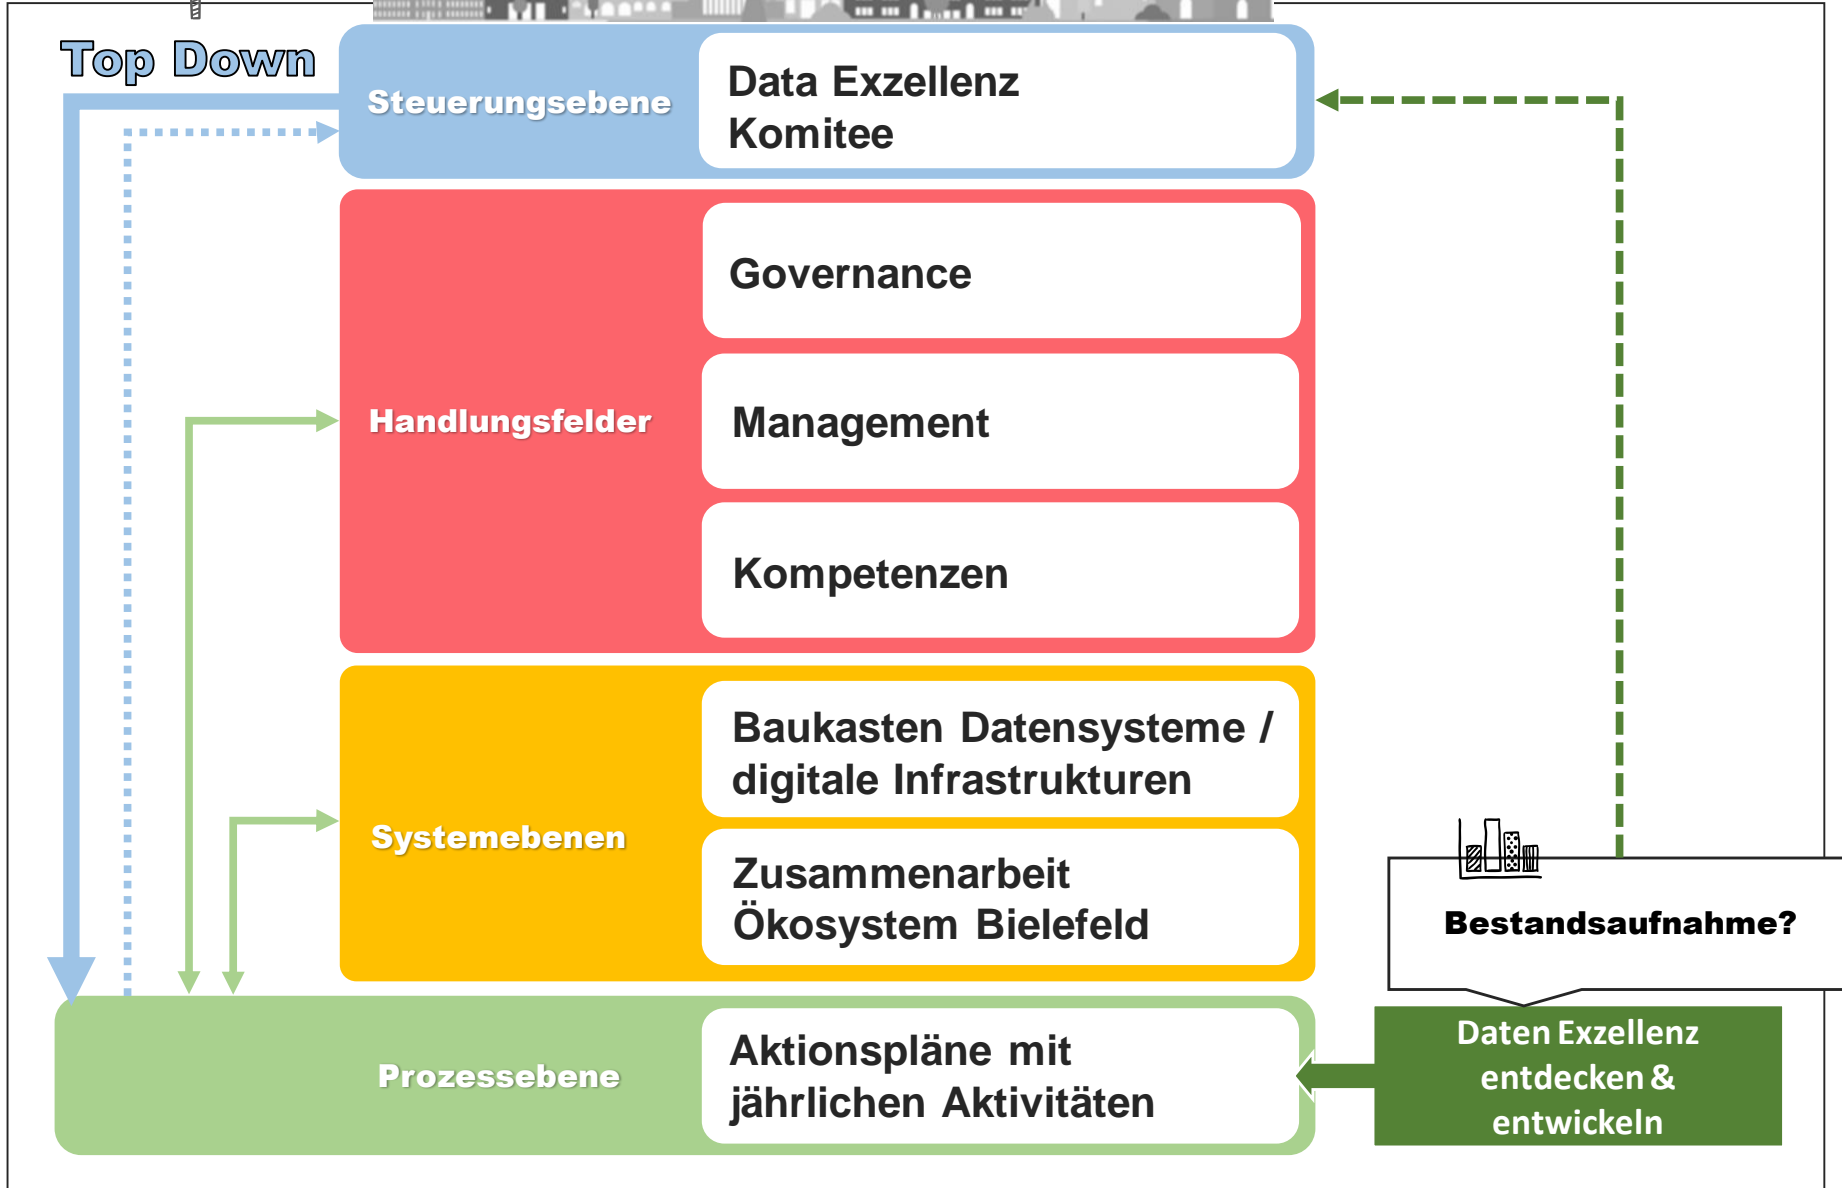

Daten Exzellenz Bielefeld