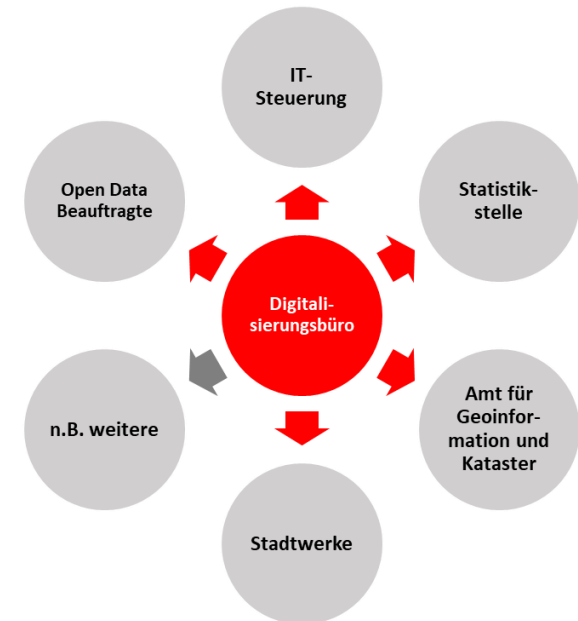

Das Streben nach Daten Exzellenz

... ist ein iterativer, integrierter Ansatz, durch den Daten, Prozesse, Infrastrukturen und Akteure im Rahmen von Anwendungsfällen zielgerichtet vernetzt werden, um mit Daten Mehrwerte im kommunalen Kontext zu generieren.

Schwerpunkte Datenexzellenz

- **Förderung und Erreichung hoher Verfügbarkeit, Transparenz, Qualität, Schutz und Sicherheit von urbanen Daten**
 - Optimierung und Verzahnung datenbasierter Verwaltungsprozesse mit Smart City-Entwicklung
- **Nutzung urbaner Datenräumen als kollaborative Lern- und Gestaltungsräume mit der Stadtgesellschaft**
 - Sektorenübergreifende Befähigung zum Streben nach Datenexzellenz

Prozessorganisation Beispiel Bielefeld

SCHRITT 1

- **Sektoren übergreifendes Verständnis zum Umgang mit Urbanen Daten**

SCHRITT 2

- **Organisationsübergreifendes Expertenteam aufstellen zur Begleitung der Strategieentwicklung**

Bausteine der integrierten Datenstrategie Bielefeld

Daten Exzellenz Bielefeld

Daten Exzellenz Bielefeld

Daten Exzellenz Bielefeld

Daten Exzellenz Bielefeld

Daten Exzellenz Bielefeld

Vielen Dank!

LUDMILLA MIDDEKE