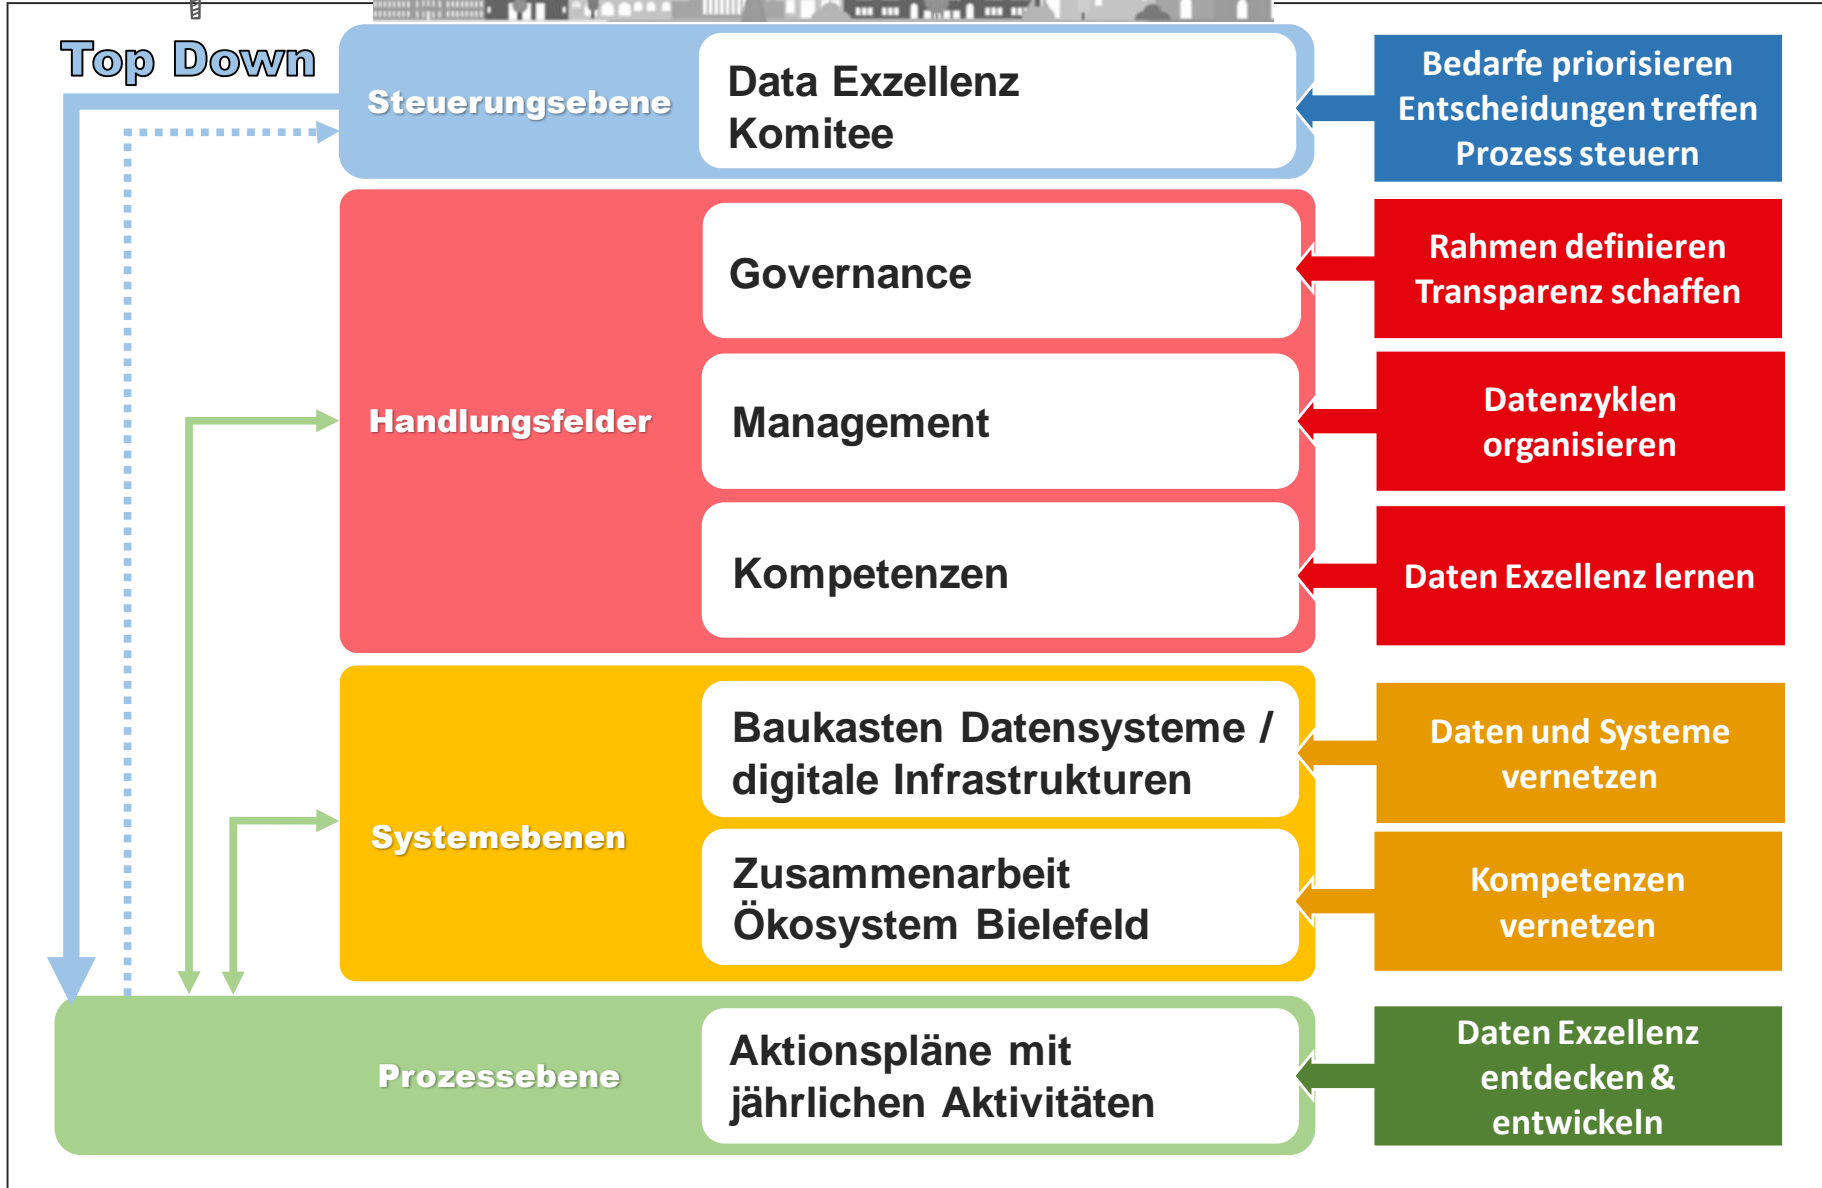

Daten Exzellenz Bielefeld