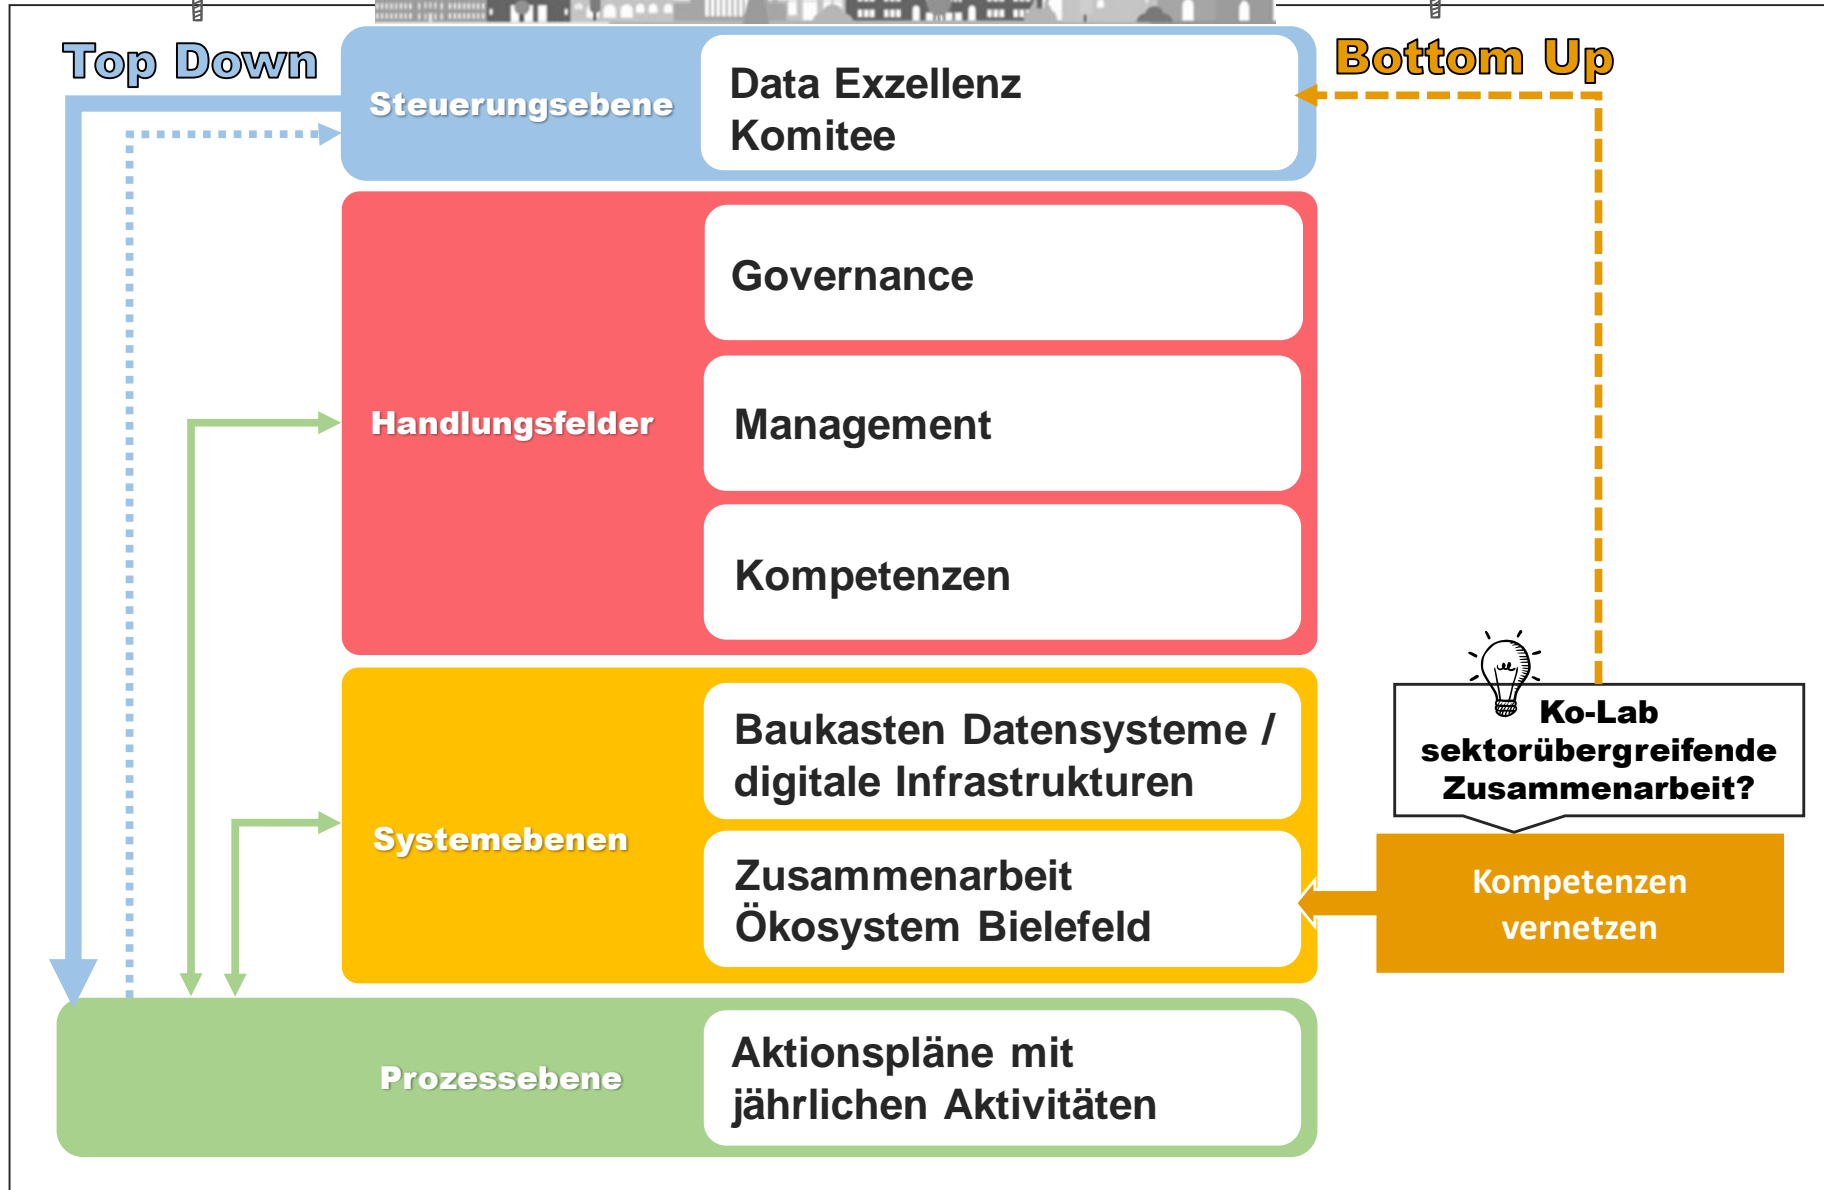

Kommunale Daten sind der ungehobene Schatz einer Kommune. Mit ihnen entfalten sich neue Möglichkeiten der inklusiven Stadtentwicklung, Daseinsvorsorge und Zukunftssicherung.

Eine „Integrierte Datenstrategie“ definiert das Streben nach Datenexzellenz, indem sie den inhaltlichen und operativen Rahmen zum kollaborativen Heben eines kommunalen Datenschatzes absteckt.

Das Streben nach Daten Exzellenz

... ist ein iterativer, integrierter Ansatz, durch den Daten, Prozesse, Infrastrukturen und Akteure im Rahmen von Anwendungsfällen zielgerichtet vernetzt werden, um mit Daten Mehrwerte im kommunalen Kontext zu generieren.

Prozessorganisation Beispiel Bielefeld

SCHRITT 1

- **Sektoren übergreifendes Verständnis zum Umgang mit Urbanen Daten**

SCHRITT 2

- **Organisationsübergreifendes Expertenteam aufstellen zur Begleitung der Strategieentwicklung**

Bausteine der integrierten Datenstrategie Bielefeld

Daten Exzellenz Bielefeld

Daten Exzellenz Bielefeld

Daten Exzellenz Bielefeld

Daten Exzellenz Bielefeld

Daten Exzellenz Bielefeld

Vielen Dank!

LUDMILLA MIDDEKE