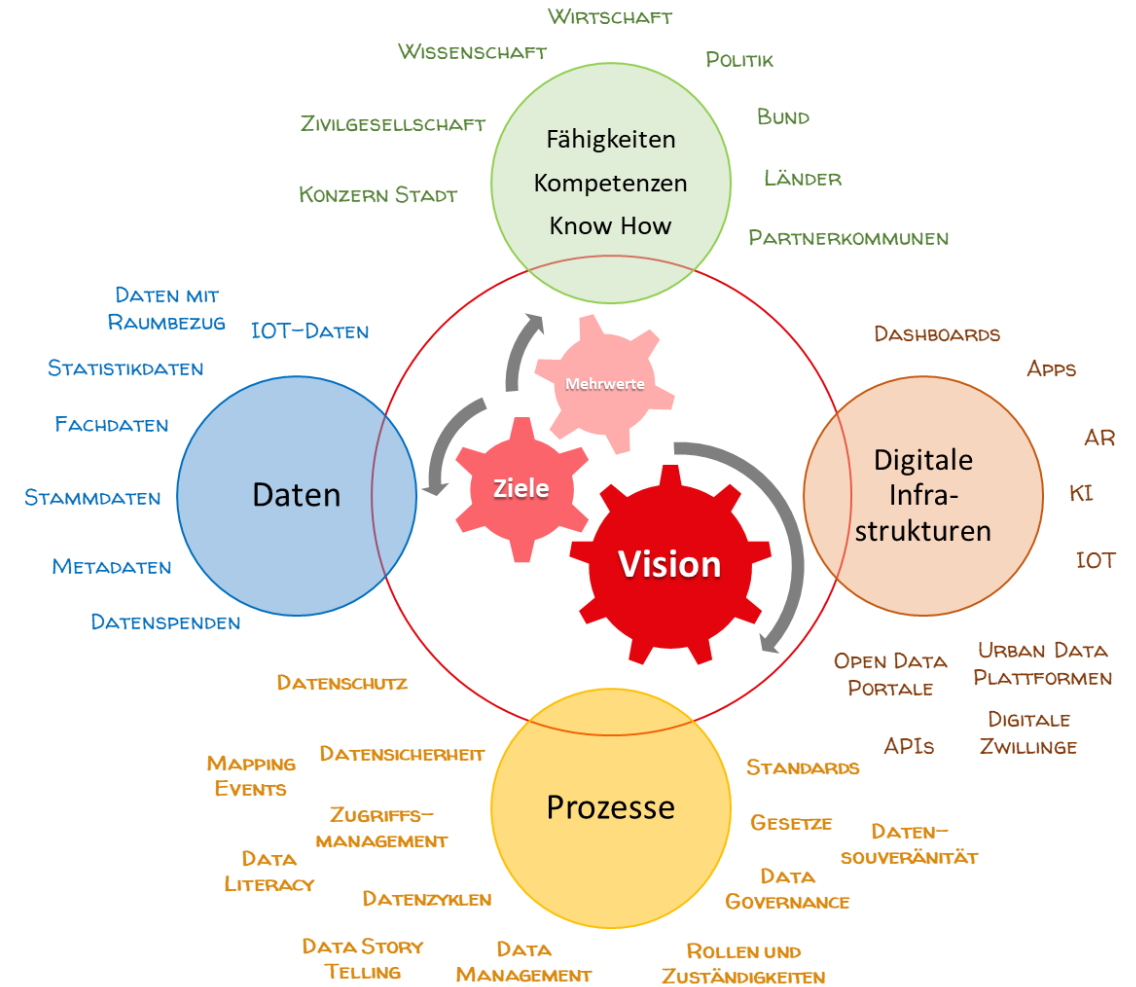

Bielefeld

Mai 2023

Integrierte Datenstrategie BIE

Ziele, Bausteine, Herausforderungen

Stadt Bielefeld
Digitalisierungsbüro

IT-Strategie

Nachhaltigkeits-
strategie

Beteiligungs-
strategie

Digitalstrategie

Datenstrategie?

Smart City
Strategie

Kommunale Zukunft?

Warum braucht es eine weitere Strategie zum Thema Daten?

Keine Technikrevolution allein kann eine kommunale Zukunft absichern, sondern unser Vermögen, gemeinschaftlich etwas zu bewirken.

Kommunale Daten sind der ungehobene Schatz einer Kommune. Mit ihnen entfalten sich neue Möglichkeiten der inklusiven Stadtentwicklung, Daseinsvorsorge und Zukunftssicherung.

Eine „Integrierte Datenstrategie“ definiert das Streben nach Datenexzellenz, indem sie den inhaltlichen und operativen Rahmen zum kollaborativen Heben eines kommunalen Datenschatzes absteckt.

Das Streben nach Daten Exzellenz

... ist ein iterativer, integrierter Ansatz, durch den Daten, Prozesse, Infrastrukturen und Akteure im Rahmen von Anwendungsfällen zielgerichtet vernetzt werden, um mit Daten Mehrwerte im kommunalen Kontext zu generieren.