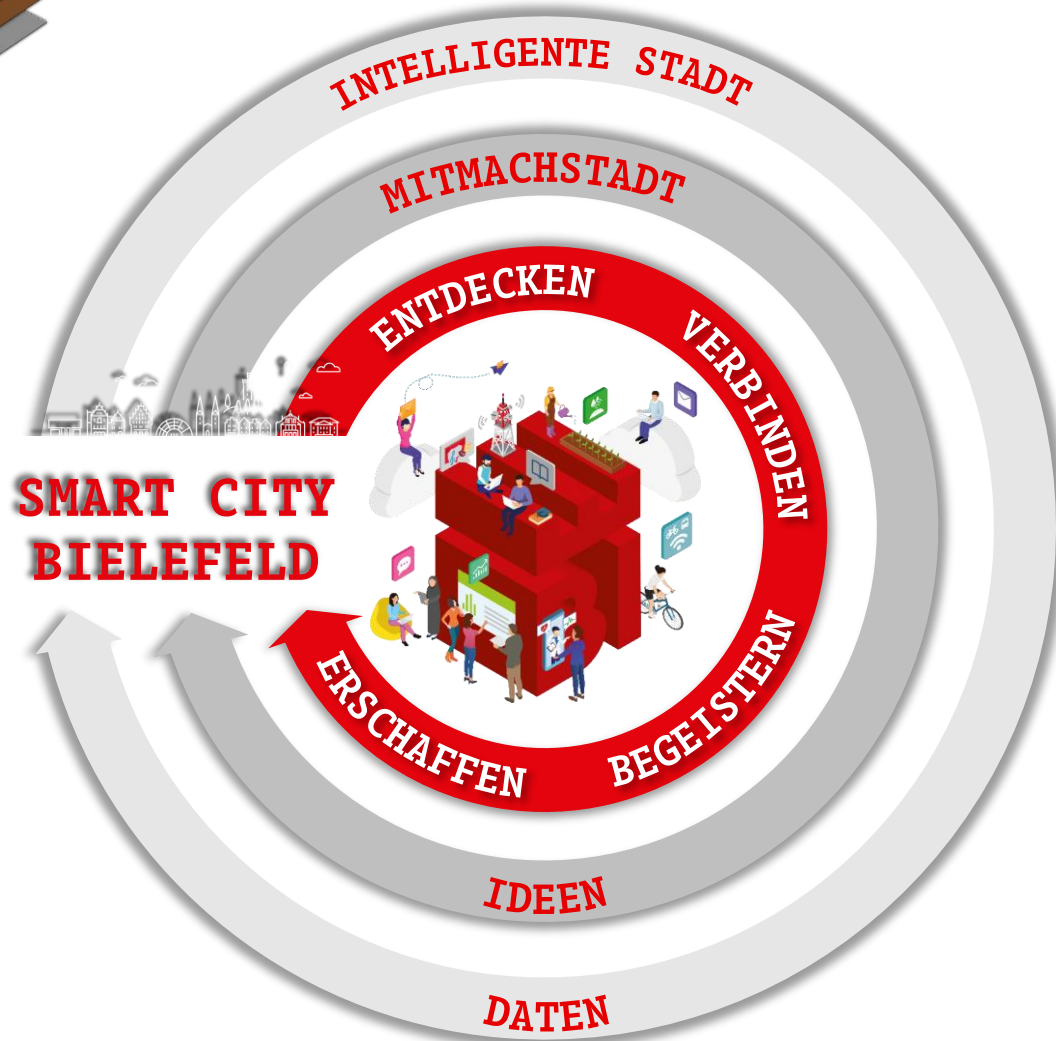

# Smart City Bielefeld

Stadtentwicklung auf Augenhöhe!

Stadt Bielefeld  
Digitalisierungsbüro

Das Digitalisierungsbüro der Stadt Bielefeld hat den Auftrag Bielefeld zu einer **Smart City** zu machen.

**Warum?**

# Strategiebild und Vision

In der Smart City Bielefeld entdecken und verbinden wir die Vorteile von analoger und digitaler Welt miteinander.

Mit vereinten Kräften und kreativen Köpfen erschaffen wir neue Mehrwerte für Mensch und Natur, die begeistern.

Die Entwicklung zur intelligenten Stadt und der gesellschaftliche Kulturwandel gehen dabei Hand in Hand.

Ideen und Daten bilden das Fundament unserer Smart City.