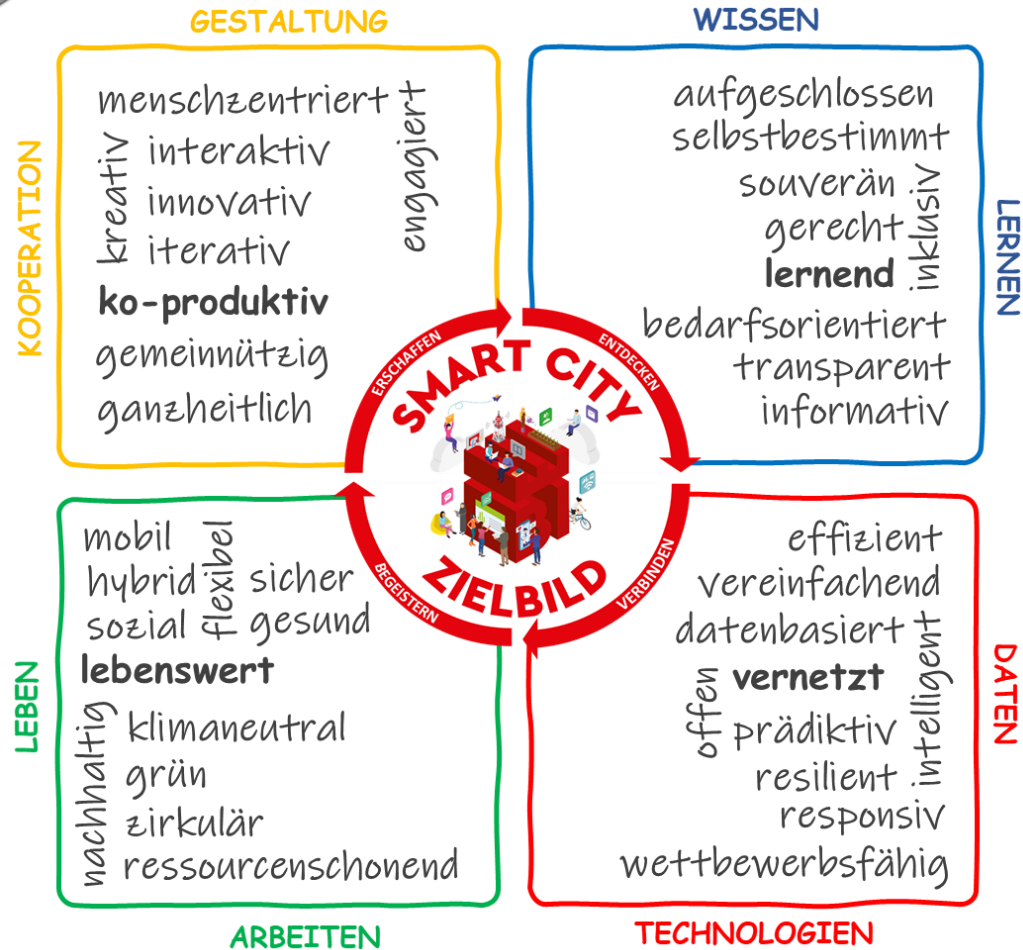

Zielbild

Themenradar