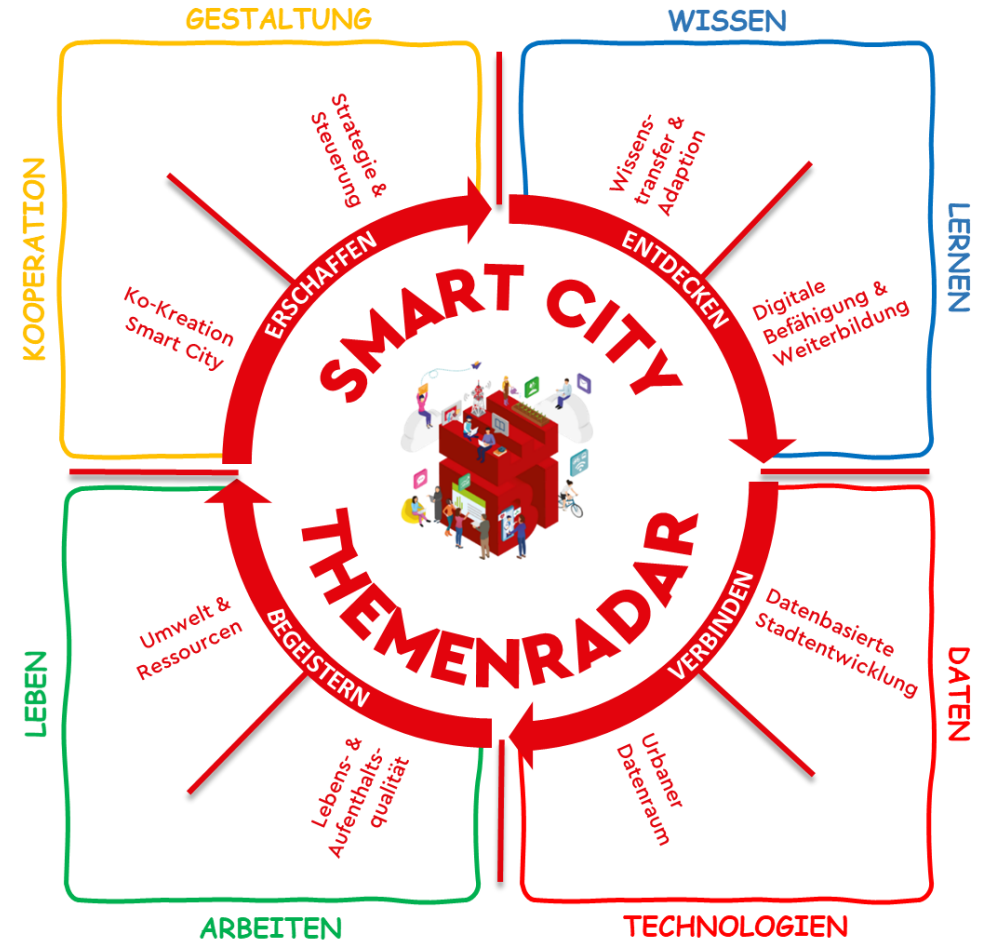

Zielbild

Themenradar