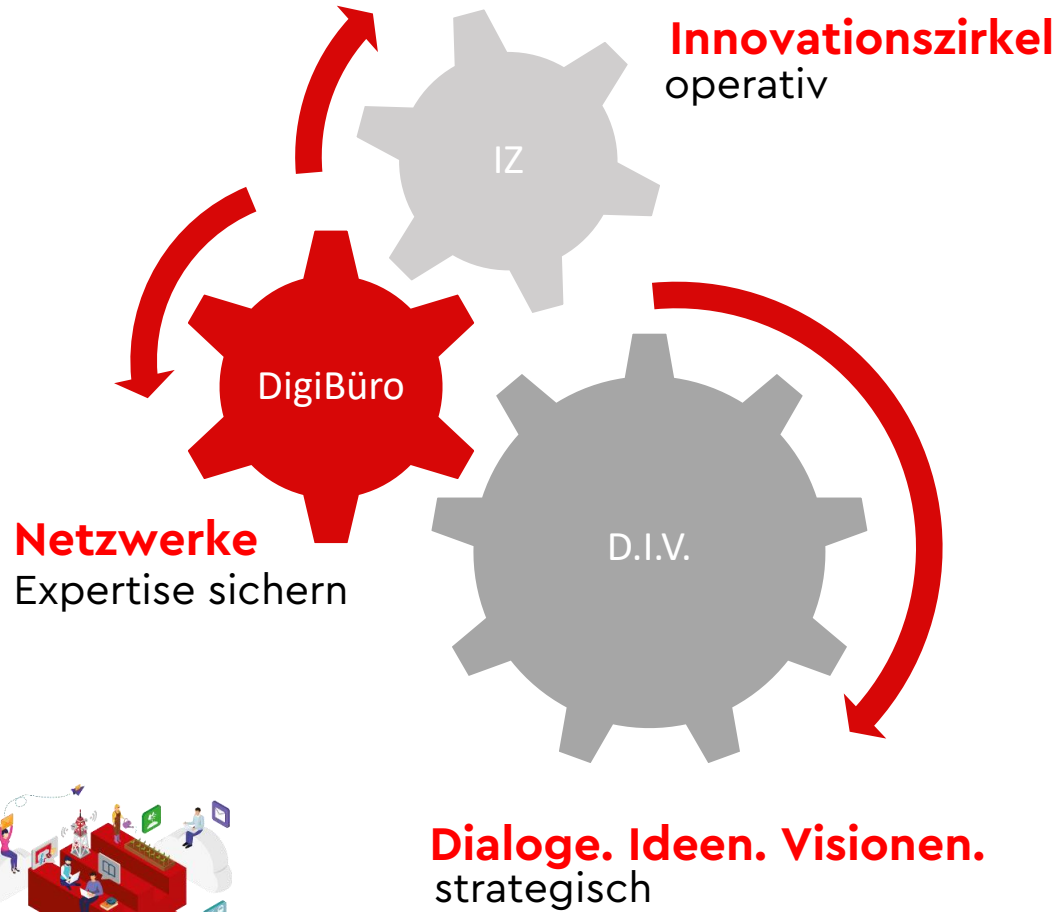

Kommunale Innovationsentwicklung Bielefeld

Was?