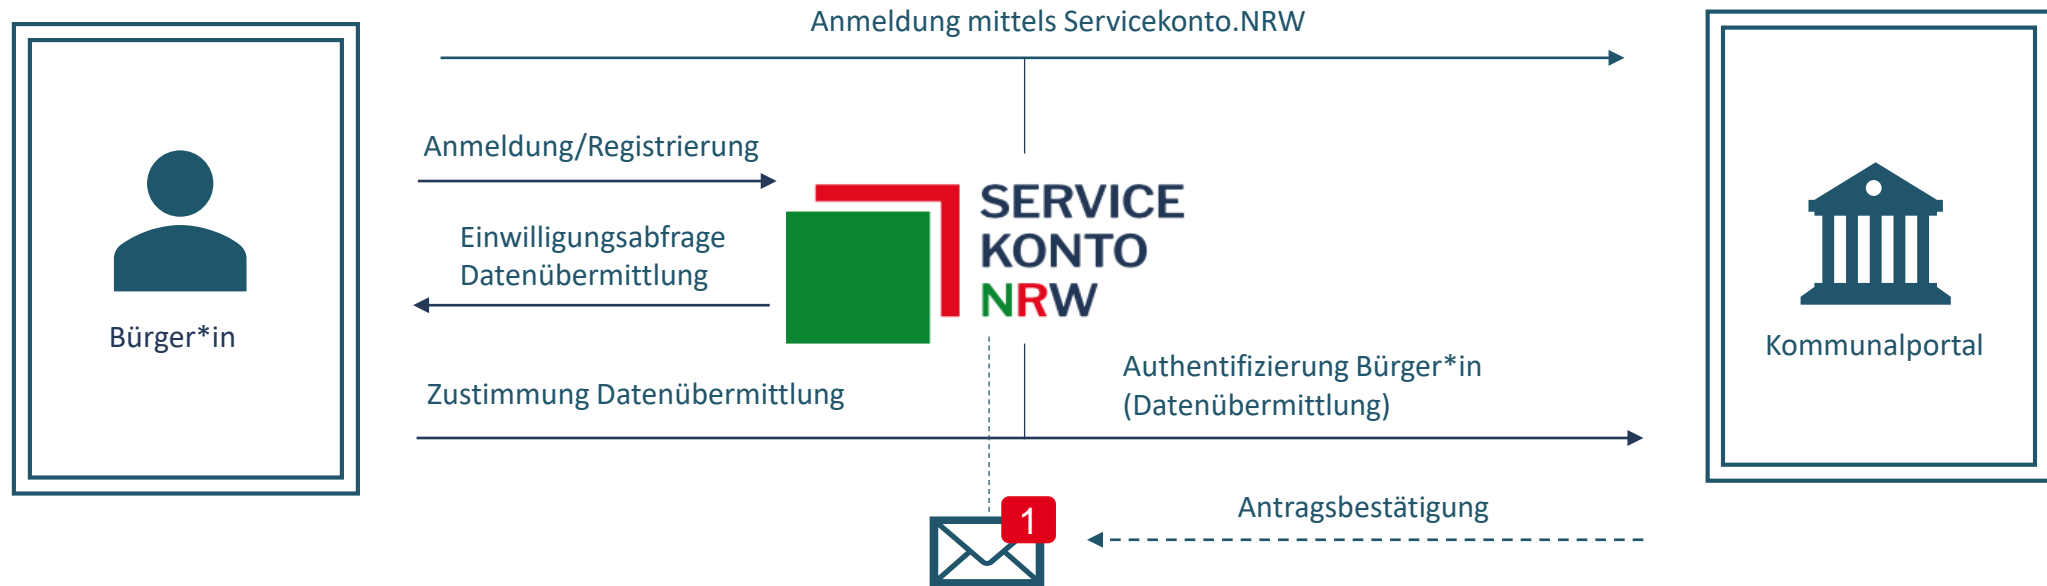

Servicekonto.NRW – Prozess