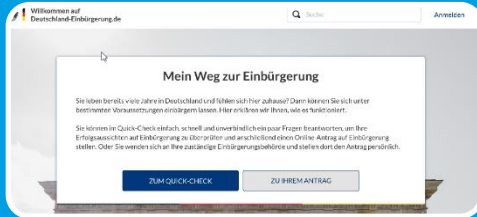

0111 1001
0110011 01011
1010110110001110101
1011010111100001011001
010001101000110100101111010
11010110000011110101011101
001101010100001110010
1000100100001100000
01100100101101011100
01100100101110 101
11001011010
011010
101

DIGITALES NORDRHEIN-WESTFALEN MODELLREGION BERGISCHES STÄDTEZECK

Ministerium für Wirtschaft, Innovation,
Digitalisierung und Energie
des Landes Nordrhein-Westfalen

Einbürgerung inkl. Quick-Check

- 99099002000000
- OZG-Leistungstyp 2/3